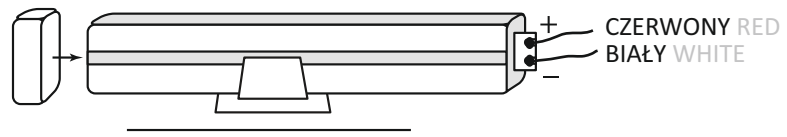

BRAK W ZESTAWIE!
DOKUP OSOBNO

NOT INCLUDED!
Buy separately

12V DC

220-240V ~50/60Hz

12V DC

2m min. 24W

5m min. 36W

NEON